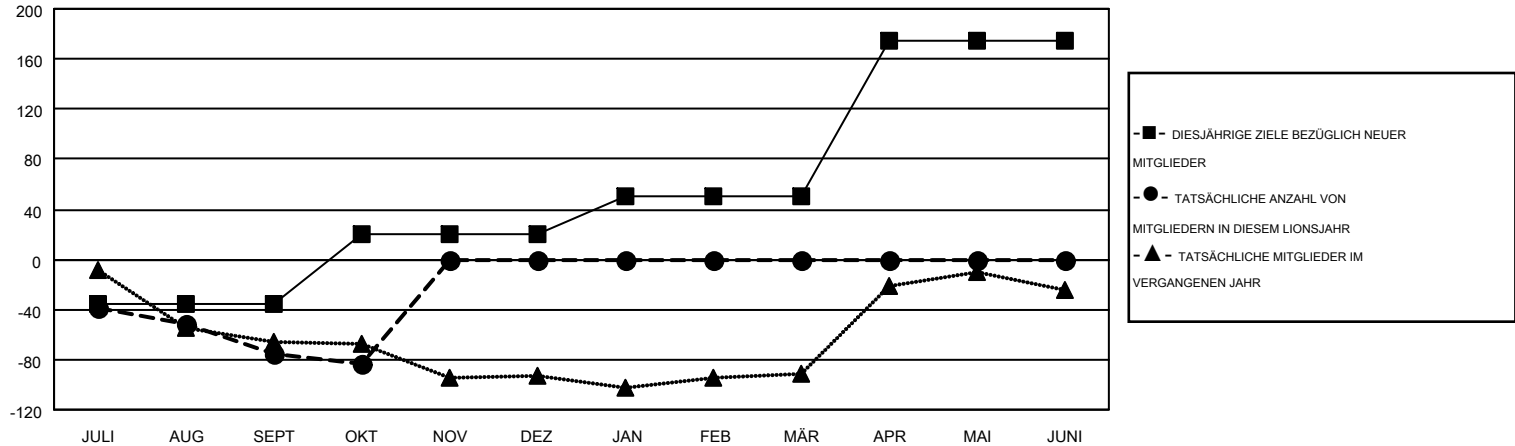

# MONTHLY MEMBERSHIP PROGRESS REPORT

Results as of: 10/31/2016

Multiple District 114

LOCATION: AUSTRIA

GMT: CARL ROBERT RETTBY

GMT KONST. GEB.: 4

Clubs					Pro Mitglied				
ERGEBNISSE FÜR 2016-2017					ERGEBNISSE FÜR 2016-2017				
QUARTAL	ZIEL NEUE CLUBS	NEUE CLUBS	AUFGELOSTE CLUBS	NETTO-GEWINN/-VERLUST	QUARTAL	ZIEL NEUE MITGLIEDER	HINZUGEFÜGTE GRÜNDUNGS- UND NEUE MITGLIEDER	AUSGESCHIEDENE MITGLIEDER	NETTO-GEWINN/-VERLUST
JULI/AUG/SEPT	0	0	1	-1	JULI/AUG/SEPT	-35	49	125	-76
OKT/NOV/DEZ	1	0	0	0	OKT/NOV/DEZ	55	15	22	-7
JAN/FEB/MÄR	0	0	0	0	JAN/FEB/MÄR	30	0	0	0
APR/MAI/JUNI	3	0	0	0	APR/MAI/JUNI	125	0	0	0

ZIELE UND TATSÄCHLICHE NEUE CLUBS KUMULATIV

ZIELE UND TATSÄCHLICHE MITGLIEDER KUMULATIV

ABGEMELDETE CLUBS: 1	49 VON 263 CLUBS HABEN 1 ODER MEHR NEUE MITGLIEDER AUFGENOMMEN	<b>GESCHLECHTERVERTEILUNG</b> MANN 7,472 (86.98%) FRAU 1,118 (13.02%)
<u>AUSGETRETENE MITGLIEDER</u> VERSTORBEN 24 CLUB AUFGELOST 0 ANDERE 123 GESAMT 147	<a href="#">KLICKEN SIE HIER FÜR ANGABEN ZUM ZUSTAND DES CLUBS</a>	FAMILIENMITGLIEDER 174 HAUSHALTSVORSTAND 83 NICHT-FAMILIENVORSTAND 91