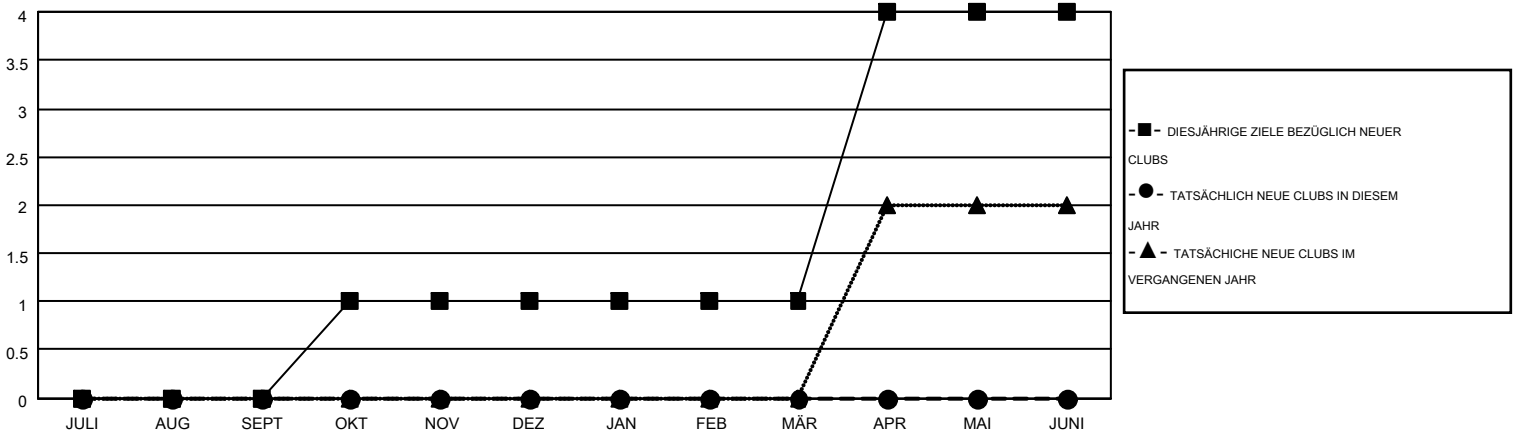

# MONTHLY MEMBERSHIP PROGRESS REPORT

Results as of: 10/31/2016

Multiple District 114

LOCATION: AUSTRIA

GMT: CARL ROBERT RETTBY

GMT KONST. GEB.: 4

Clubs					Pro Mitglied				
ERGEBNISSE FÜR 2016-2017					ERGEBNISSE FÜR 2016-2017				
QUARTAL	ZIEL NEUE CLUBS	NEUE CLUBS	AUFGELOSTE CLUBS	NETTO-GEWINN/-VERLUST	QUARTAL	ZIEL NEUE MITGLIEDER	HINZUGEFÜGTE GRÜNDUNGS- UND NEUE MITGLIEDER	AUSGESCHIEDENE MITGLIEDER	NETTO-GEWINN/-VERLUST
JULI/AUG/SEPT	0	0	1	-1	JULI/AUG/SEPT	-35	49	125	-76
OKT/NOV/DEZ	1	0	0	0	OKT/NOV/DEZ	55	15	22	-7
JAN/FEB/MÄR	0	0	0	0	JAN/FEB/MÄR	30	0	0	0
APR/MAI/JUNI	3	0	0	0	APR/MAI/JUNI	125	0	0	0

ZIELE UND TATSÄCHLICHE NEUE CLUBS KUMULATIV

ZIELE UND TATSÄCHLICHE MITGLIEDER KUMULATIV

ABGEMELDETE CLUBS: 1	49 VON 263 CLUBS HABEN 1 ODER MEHR NEUE MITGLIEDER AUFGENOMMEN	<b>GESCHLECHTERVERTEILUNG</b> MANN 7,472 (86.98%) FRAU 1,118 (13.02%)
<u>AUSGETRETENE MITGLIEDER</u> VERSTORBEN 24 CLUB AUFGELOST 0 ANDERE 123 GESAMT 147	<a href="#">KLICKEN SIE HIER FÜR ANGABEN ZUM ZUSTAND DES CLUBS</a>	FAMILIENMITGLIEDER 174 HAUSHALTSVORSTAND 83 NICHT-FAMILIENVORSTAND 91